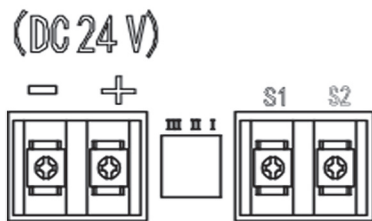

Após concluída a conexão dos cabos, fixe o Sinalizador Audiovisual na base e certifique-se que ele está bem preso.

OPERAÇÃO

O sinalizador endereçável Compact possui um LED de supervisão que pisca a cada 4 segundos informando que o produto está ligado e em

supervisão. Quando um sinal de sinistro for detectado pela central o sinalizador audiovisual irá ligar a sirene e uma luz forte. Seu LED indicativo também ficará permanentemente aceso. O retorno ao modo de supervisão é controlado pela central de alarme.

Para testes práticos ou de performance, orientamos seguir a NBR ISO – 17240-3 e NBR ISSO 17240-23.

TERMO DE GARANTIA

Todas as partes do produto são garantidas contra defeitos de fabricação que possam apresentar no prazo de 90 dias de garantia legal, mais 9 meses de garantia contratual, a partir da data de entrega do produto (conforme Nota Fiscal de compra).

Em caso de defeito, o Consumidor deverá de imediato comunicar o distribuidor para que o mesmo encaminhe o equipamento junto a NF para a assistência técnica ou pode entrar em contato diretamente conosco através do telefone (47) 3703-1888 ou e-mail sac@segurimax.com.br. O acionamento da garantia pelo consumidor não suspende/interrompe o prazo da garantia. O prazo legal que se refere o art. 18, §, 1ª do Código de Defesa do Consumidor só começará a correr após o recebimento do produto pela Fabricante/Importadora. Com a reparação ou substituição do produto defeituoso a Segurimax satisfaz a garantia integral. Sendo estas condições desse Termo de Garantia complementar, a Segurimax reserva-se no direito de alterar as características gerais, técnicas e estéticas de seus produtos sem aviso prévio.