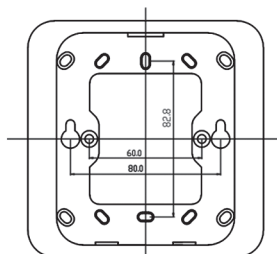

INSTALAÇÃO

1. Destaque o sinalizador da base.
2. Passe os cabos do laço e da alimentação 24V, pelas aberturas existentes na base e fixe a base no local desejado (normalmente em uma caixa 4x2) respeitando as distâncias de furação representadas abaixo.

CONEXÃO DOS CABOS

Conecte os cabos de alimentação 24 V e do laço da central de alarme Compact nos terminais DC 24 V e S1 S2 do Sinalizador.