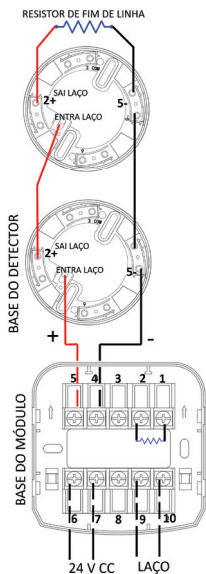

INFORMAÇÕES TÉCNICAS

Tensão de Operação	20 a 30 Vcc
Indicação de standby	Led vermelho piscando devagar
Indicação de alarme	Led vermelho ligado.
Consumo em Repouso do laço	≤0,4 mA
Consumo em repouso 24 Vdc	≤5 mA
Consumo em alarme 24 Vdc	25 mA
Número máximo de Dispositivos	20
Instalação Endereçável	2 Fios do laço mais 2 fios da alimentação.
Instalação Convencional	2 ou 3 fios.
Classe de Instalação	Classe B
Faixa de endereços	1 a 80
Temperatura de Operação	-10°C a 50°C
Umidade	≤95% (Sem condensação)
Grau de Proteção	IP20
Peso	96 g
Dimensões	80 x 80 x 37 mm
Cor	Branco
Fabricado	Plástico ABS
Garantia	1 ano

ENDEREÇAMENTO

Nota: Use o Gravador de Endereços Compact para endereçar o dispositivo.

INSTALAÇÃO

1. **Desencaixe o dispositivo da base com o auxílio de uma chave de fenda.**
 - Posicione o módulo, conforme a figura.

- Insira a chave em umas das fendas existentes entre a base e o corpo do módulo.
 - Após inserir a chave, empurre o cabo da chave para baixo, forçando para frente, em direção ao produto.
 - Repita nas duas fendas de um dos lados.
2. **Fixe a base na parede.**
 3. **Conecte os cabos da instalação no módulo, conforme o esquema a seguir.**

LIGAÇÃO DE DETECTORES CONVENCIONAIS A DOIS FIOS (GANHO DE CORRENTE)

LIGAÇÃO DE DETECTORES CONVENCIONAIS A TRÊS FIOS (CONTATO SECO)

LIGAÇÃO DE EQUIPAMENTOS A CONTATO SECO

4. Alinhe o dispositivo sobre a base e pressione-o até ouvir um "clack" em cada lado do módulo, para que esteja encaixado.