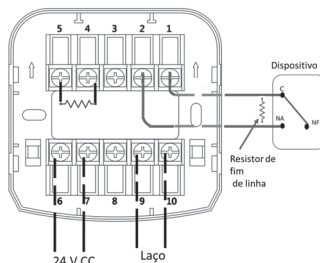

INFORMAÇÕES TÉCNICAS

Tensão de Operação	20 a 30 Vcc
Indicação de standby	Led vermelho piscando devagar
Indicação de alarme	Led vermelho ligado.
Consumo em Repouso do laço	≤0,4 mA
Consumo em repouso 24 Vdc	≤5 mA
Consumo em alarme 24 Vdc	25 mA
Número máximo de Dispositivos	20
Instalação Endereçável	2 Fios do laço mais 2 fios da alimentação.
Instalação Convencional	2 ou 3 fios.
Classe de Instalação	Classe B
Faixa de endereços	1 a 80
Temperatura de Operação	-10°C a 50°C
Umidade	≤95% (Sem condensação)
Grau de Proteção	IP20
Peso	96 g
Dimensões	80 x 80 x 37 mm
Cor	Branco
Fabricado	Plástico ABS
Garantia	1 ano

ENDEREÇAMENTO

Nota: Use o Gravador de Endereços Compact para endereçar o dispositivo.

INSTALAÇÃO

1. **Desencaixe o dispositivo da base com o auxílio de uma chave de fenda.**
 - Posicione o módulo, conforme a figura.

- Insira a chave em umas das fendas existentes entre a base e o corpo do módulo.
 - Após inserir a chave, empurre o cabo da chave para baixo, forçando para frente, em direção ao produto.
 - Repita nas duas fendas de um dos lados.
2. **Fixe a base na parede.**
 3. **Conecte os cabos da instalação no módulo, conforme o esquema a seguir.**

LIGAÇÃO DE DETECTORES CONVENCIONAIS A DOIS FIOS (GANHO DE CORRENTE)

LIGAÇÃO DE DETECTORES CONVENCIONAIS A TRÊS FIOS (CONTATO SECO)

LIGAÇÃO DE EQUIPAMENTOS A CONTATO SECO

4. Alinhe o dispositivo sobre a base e pressione-o até ouvir um "clack" em cada lado do módulo, para que esteja encaixado.