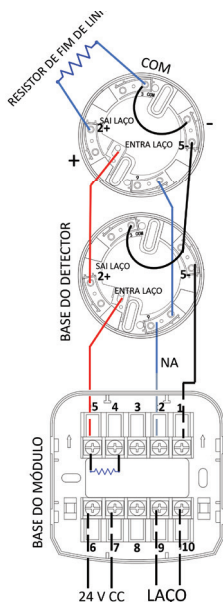

INFORMAÇÕES TÉCNICAS

Tensão de Operação	20 a 30 Vcc
Indicação de standby	Led vermelho piscando devagar
Indicação de alarme	Led vermelho ligado.
Consumo em Repouso do laço	≤0,4 mA
Consumo em repouso 24 Vdc	≤5 mA
Consumo em alarme 24 Vdc	25 mA
Número máximo de Dispositivos	20
Instalação Endereçável	2 Fios do laço mais 2 fios da alimentação.
Instalação Convencional	2 ou 3 fios.
Classe de Instalação	Classe B
Faixa de endereços	1 a 80
Temperatura de Operação	-10°C a 50°C
Umidade	≤95% (Sem condensação)
Grau de Proteção	IP20
Peso	96 g
Dimensões	80 x 80 x 37 mm
Cor	Branco
Fabricado	Plástico ABS
Garantia	1 ano

ENDEREÇAMENTO

Nota: Use o Gravador de Endereços Compact para endereçar o dispositivo.

INSTALAÇÃO

1. **Desencaixe o dispositivo da base com o auxílio de uma chave de fenda.**
 - Posicione o módulo, conforme a figura.

- Insira a chave em umas das fendas existentes entre a base e o corpo do módulo.
 - Após inserir a chave, empurre o cabo da chave para baixo, forçando para frente, em direção ao produto.
 - Repita nas duas fendas de um dos lados.
2. **Fixe a base na parede.**
 3. **Conecte os cabos da instalação no módulo, conforme o esquema a seguir.**

LIGAÇÃO DE DETECTORES CONVENCIONAIS A DOIS FIOS (GANHO DE CORRENTE)

LIGAÇÃO DE DETECTORES CONVENCIONAIS A TRÊS FIOS (CONTATO SECO)

LIGAÇÃO DE EQUIPAMENTOS A CONTATO SECO

4. Alinhe o dispositivo sobre a base e pressione-o até ouvir um "clack" em cada lado do módulo, para que esteja encaixado.