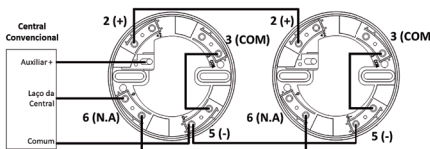

- 3.3. Faça a conexão dos fios de acordo com o diagrama e instruções de conexão a seguir.
- 3.4. Encaixe o detector na base. Encontre os guias de encaixe da base e do detector, alinhando-os, conforme figura A. Gire o dispositivo para a direita até que os guias estejam alinhados.

Base dos dispositivos

3 COM – Comum do relé **5** – Negativo
2 – Positivo **6** – N.A. do relé

Esquema de ligação Módulos de Endereçamento Segurimax

Módulos SMART/MAXPRO:

Módulos COMPACT:

Esquema de ligação Centrais Convencionais