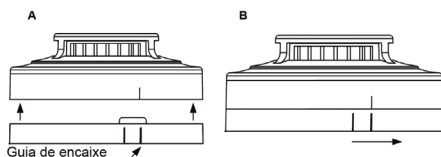

- 3.5. Ao ligar o detector, o LED verde começará a piscar a cada 2 segundos, o que indica o modo de inicialização, que dura cerca de 300 segundos. Após esse tempo, o LED verde começará a piscar a cada 20 segundos, o que indica que o dispositivo está em estado de monitoramento e já pode detectar vazamentos de gás.