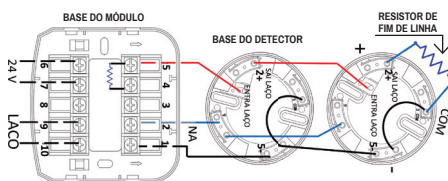

- 3.3. Faça a conexão dos fios de acordo com o diagrama e instruções de conexão a seguir.
- 3.4. Encaixe o detector na base. Encontre os guias de encaixe da base e do detector, alinhando-os, conforme figura A. Gire o dispositivo para a direita até que os guias estejam alinhados.

Base dos dispositivos

3 COM – Comum do relé **5** – Negativo
2 – Positivo **6** – N.A. do relé

Esquema de ligação Módulos de Endereçamento Segurimax

Módulos SMART/MAXPRO:

Módulos COMPACT:

Esquema de ligação Centrais Convencionais