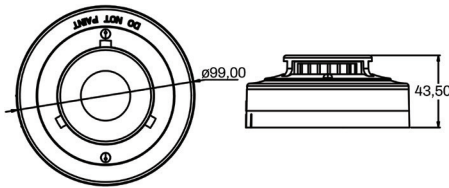

1. CUIDADOS

- 1.1. Leia atentamente as instruções desse manual antes de sua instalação.
- 1.2. Sempre desligue a alimentação para instalar ou fazer manutenção do produto.
- 1.3. Não utilize solventes para limpar o produto, apenas pano umedecido.
- 1.4. Não pinte o produto.
- 1.5. Esse produto foi desenvolvido para uso interno. Não exponha a intempéries.

2. ESPECIFICAÇÕES TÉCNICAS

Tensão de operação	10 - 28 Vcc
Topologia	Convencional
Consumo em repouso	≤ 40 mA @ 12 V ≤ 30 mA @ 24 V
Consumo em alarme	≤ 65 mA @ 12 V ≤ 40 mA @ 24 V
Indicador de alarme	LED vermelho ligado
Modo de operação	Ao ligar: Sensor começa a aquecer, LED verde pisca a cada 2 segundos; Em monitoramento: Depois do sensor aquecido, LED verde pisca a cada 20 segundos; Em alarme: LED vermelho ligado e sirene interna ativada.
Saída de alarme	Relé NA
Sensibilidade	10% LIE (± 5%)
Nível sonoro	75 dB @ 1 m
Temperatura de trabalho	-10 a +50°C
Umidade	≤ 95%
Material	ABS
Dimensões	Ø99 mm x 43,5 mm
Peso	116 g
Garantia	1 ano

3. INSTALAÇÃO

Para a instalação do produto siga os seguintes passos:

- 3.1. Desencaixe o detector da base. Segure o detector na posição horizontal e gire a base para a esquerda (Figura A). Retire a base (Figura B).