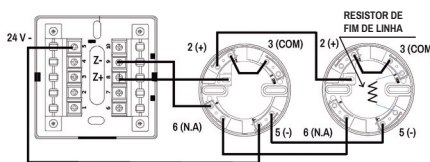

3. INSTALAÇÃO

Para a instalação do produto siga os seguintes passos:

- 3.1. Desencaixe o detector da base. Segure o detector na posição horizontal e gire a base para a esquerda (Figura A). Retire a base (Figura B).

- 3.3. Faça a conexão dos fios de acordo com o diagrama e instruções de conexão a seguir.
- 3.4. Encaixe o detector na base. Encontre os guias de encaixe da base e do detector, alinhando-os, conforme figura A. Gire o dispositivo para a direita até que os guias estejam alinhados.

- 3.5. Ao ligar o detector, o LED verde começará a piscar a cada 2 segundos, o que indica o modo de inicialização, que dura cerca de 300 segundos. Após esse tempo, o LED verde começará a piscar a cada 20 segundos, o que indica que o dispositivo está em estado de monitoramento e já pode detectar vazamentos de gás.

Base dos dispositivos

3 COM – Comum do relé **5** – Negativo
2 – Positivo **6** – N.A. do relé

Esquema de ligação Módulos de Endereçamento Segurimax

Módulos SMART/MAXPRO:

Módulos COMPACT:

Esquema de ligação Centrais Convencionais