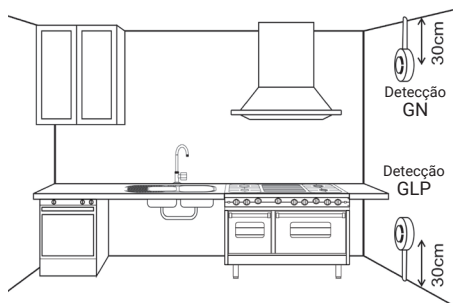

3. INSTALAÇÃO

Para a instalação do produto siga os seguintes passos:

- 3.1. Desencaixe o detector da base. Segure o detector na posição horizontal e gire a base para a esquerda (Figura A). Retire a base (Figura B).

- 3.2. Para a detecção de Gás Natural fixe a base do produto a 30 cm do teto. Já para a detecção de Gás

Liquefeito do Petróleo, fixe a base do detector a 30 cm do chão. Ambos os modos estão representados na figura abaixo.