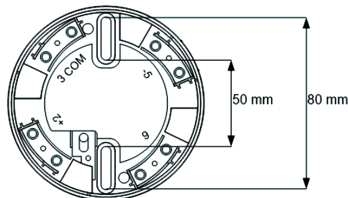

Base dos dispositivos

3 COM – Comum do relé   **5** – Negativo
2 – Positivo   **6** – N.A. do relé